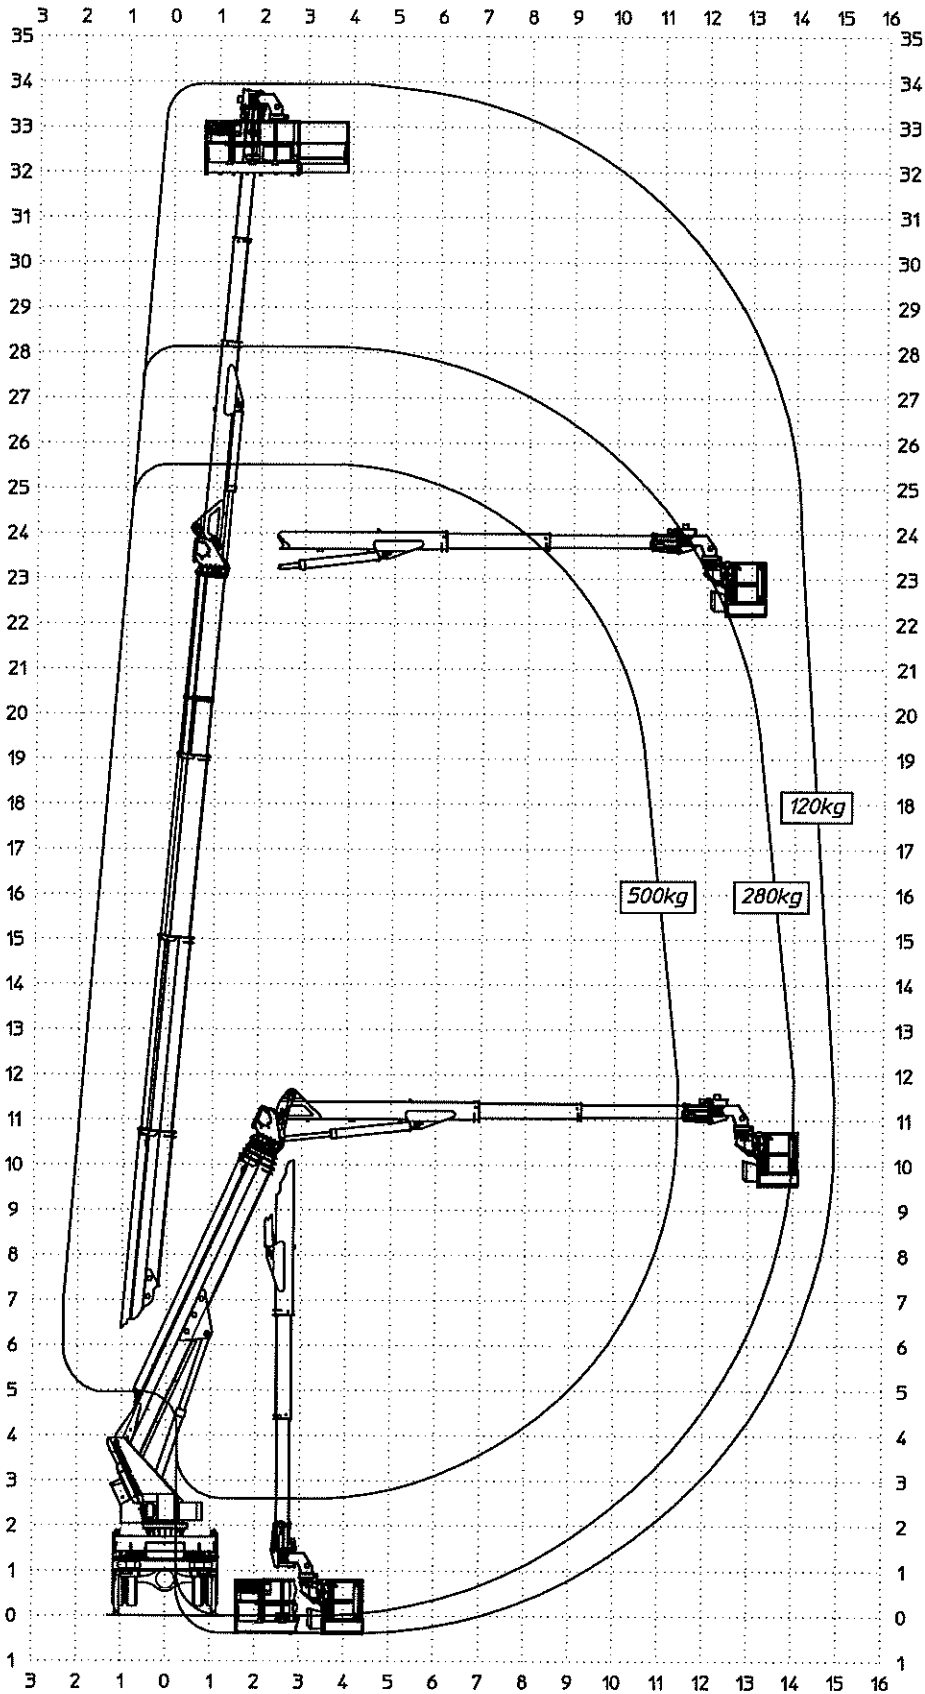

MULTITEL MJ 875

Ente	Rev.	Descrizione	Data	Dis.	Confr.	Ap.AQ
MRK	0	EMISSIONE	29/10/14	L.B.		
DIAGRAMMA - SCHEDA 54/2 - Rev. 0 - 15/12/00						

D52858-M

MULTITEL MJ 375

Ente	Rev.	Descrizione	Data	Dis.	Contr.	Ap.AQ
MRK	0	EMISSIONE	28/10/14	L.B.		
DIAGRAMMA - SCHEDA 54/2 - Rev. 0 - 15/12/00						

D52859-M